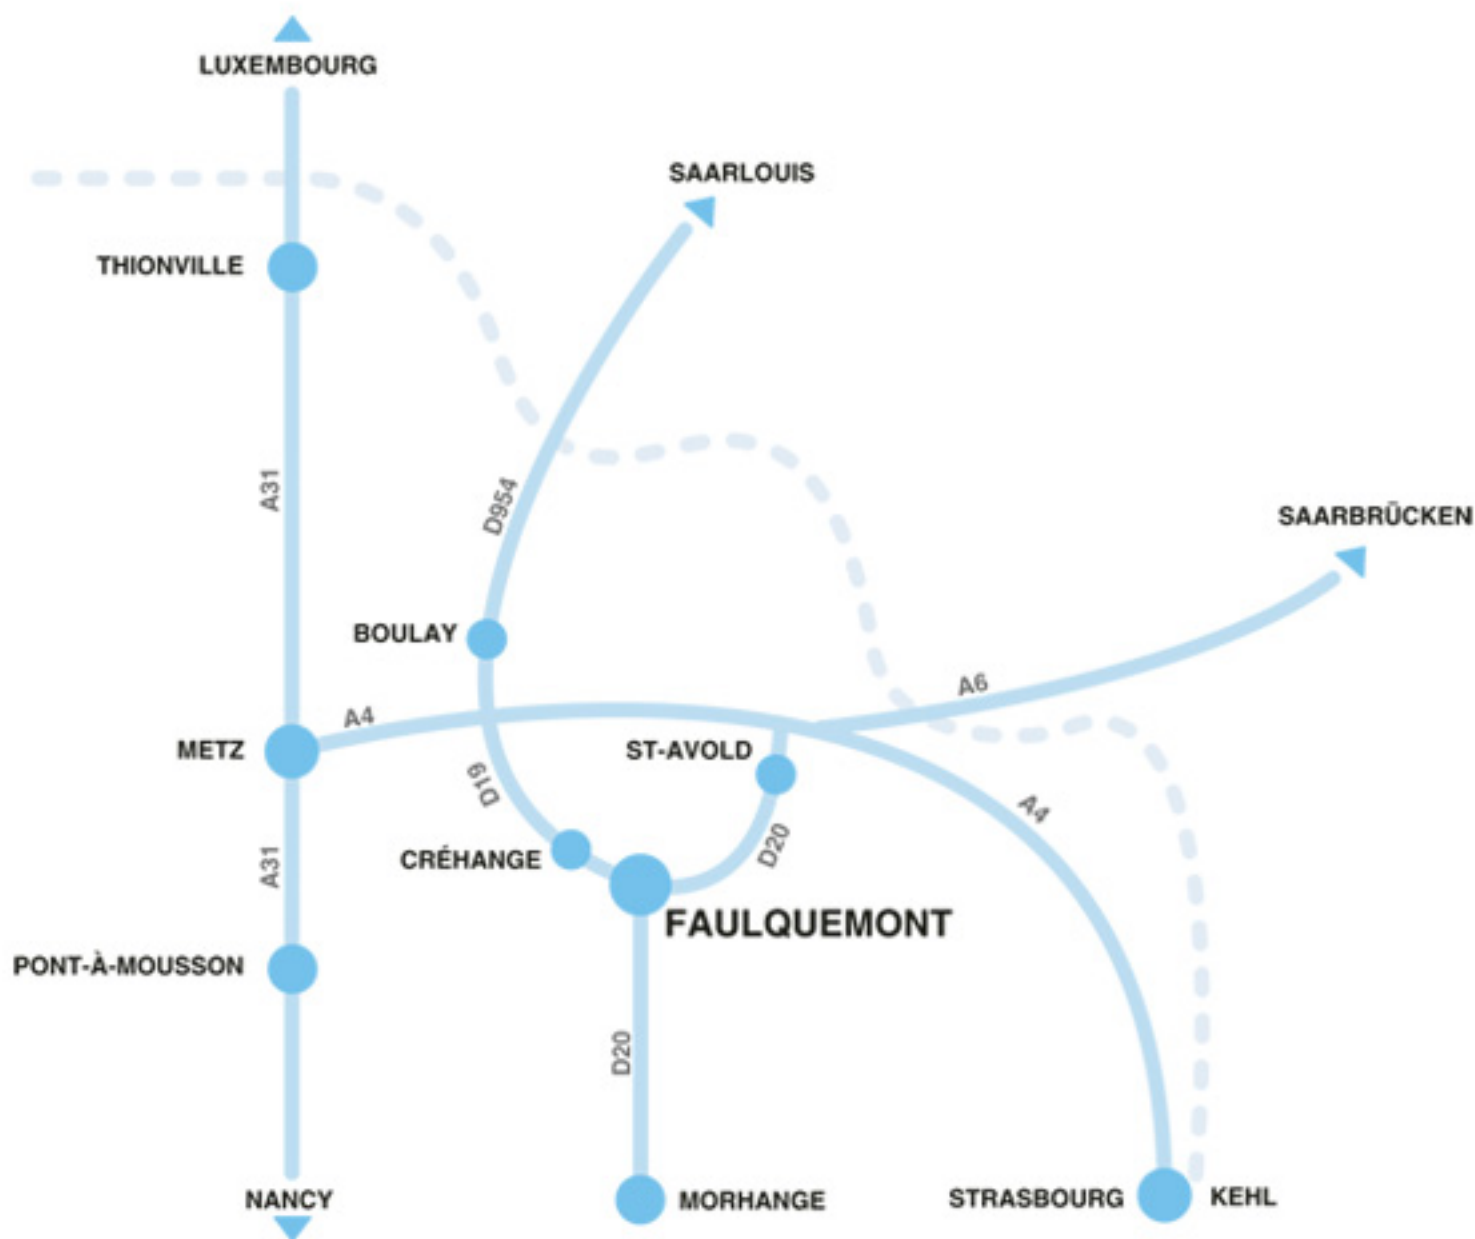

Plan d'accès

Z.I. - Voie Sud
57380 FAULQUEMONT
Tél. : 03 87 29 85 00
Fax : 03 87 94 27 27
www.euromodules.com
e-mail : contact@euromodules.com

euromodules[®]
La maîtrise des volumes